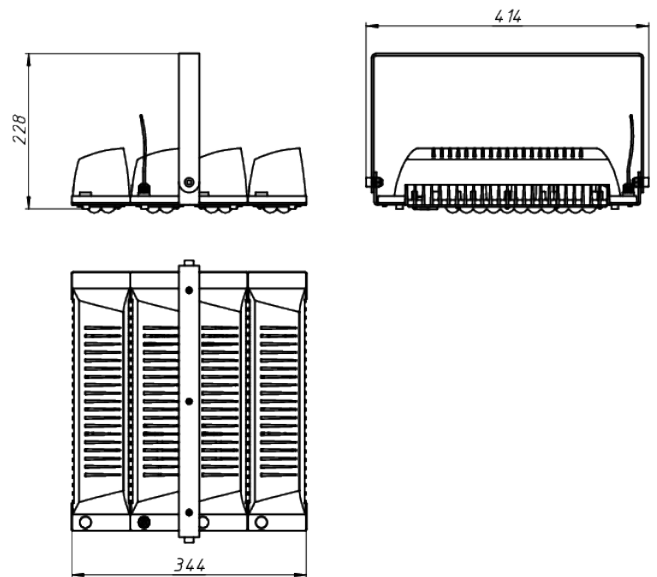

LAD LED R500-4-60-6-220L

| | |
|---|--------------------------|
| Модель / Артикул | LAD LED R500-4-60-6-220L |
| Световой поток*, Лм | 32874 |
| Угол излучения | 60* |
| Энергопотребление, Вт | 220 |
| Цветовая температура**, К | 5000K |
| Индекс цветопередачи*** | Ra 70 |
| Кэффициент мощности | 0.95 |
| Номинальное напряжение питания****, В | AC230 |
| Влаго и пылезащита | IP67 |
| Вид климатического исполнения | УХЛ1 |
| Класс защиты от поражения эл. током | I / II |
| Диапазон рабочих температур | -60°C ... +70°C |
| Тип крепления | Лира |
| Габаритные размеры светильника*****, мм | 414 x 344 x 228 |
| Гарантийный срок | 5 лет |